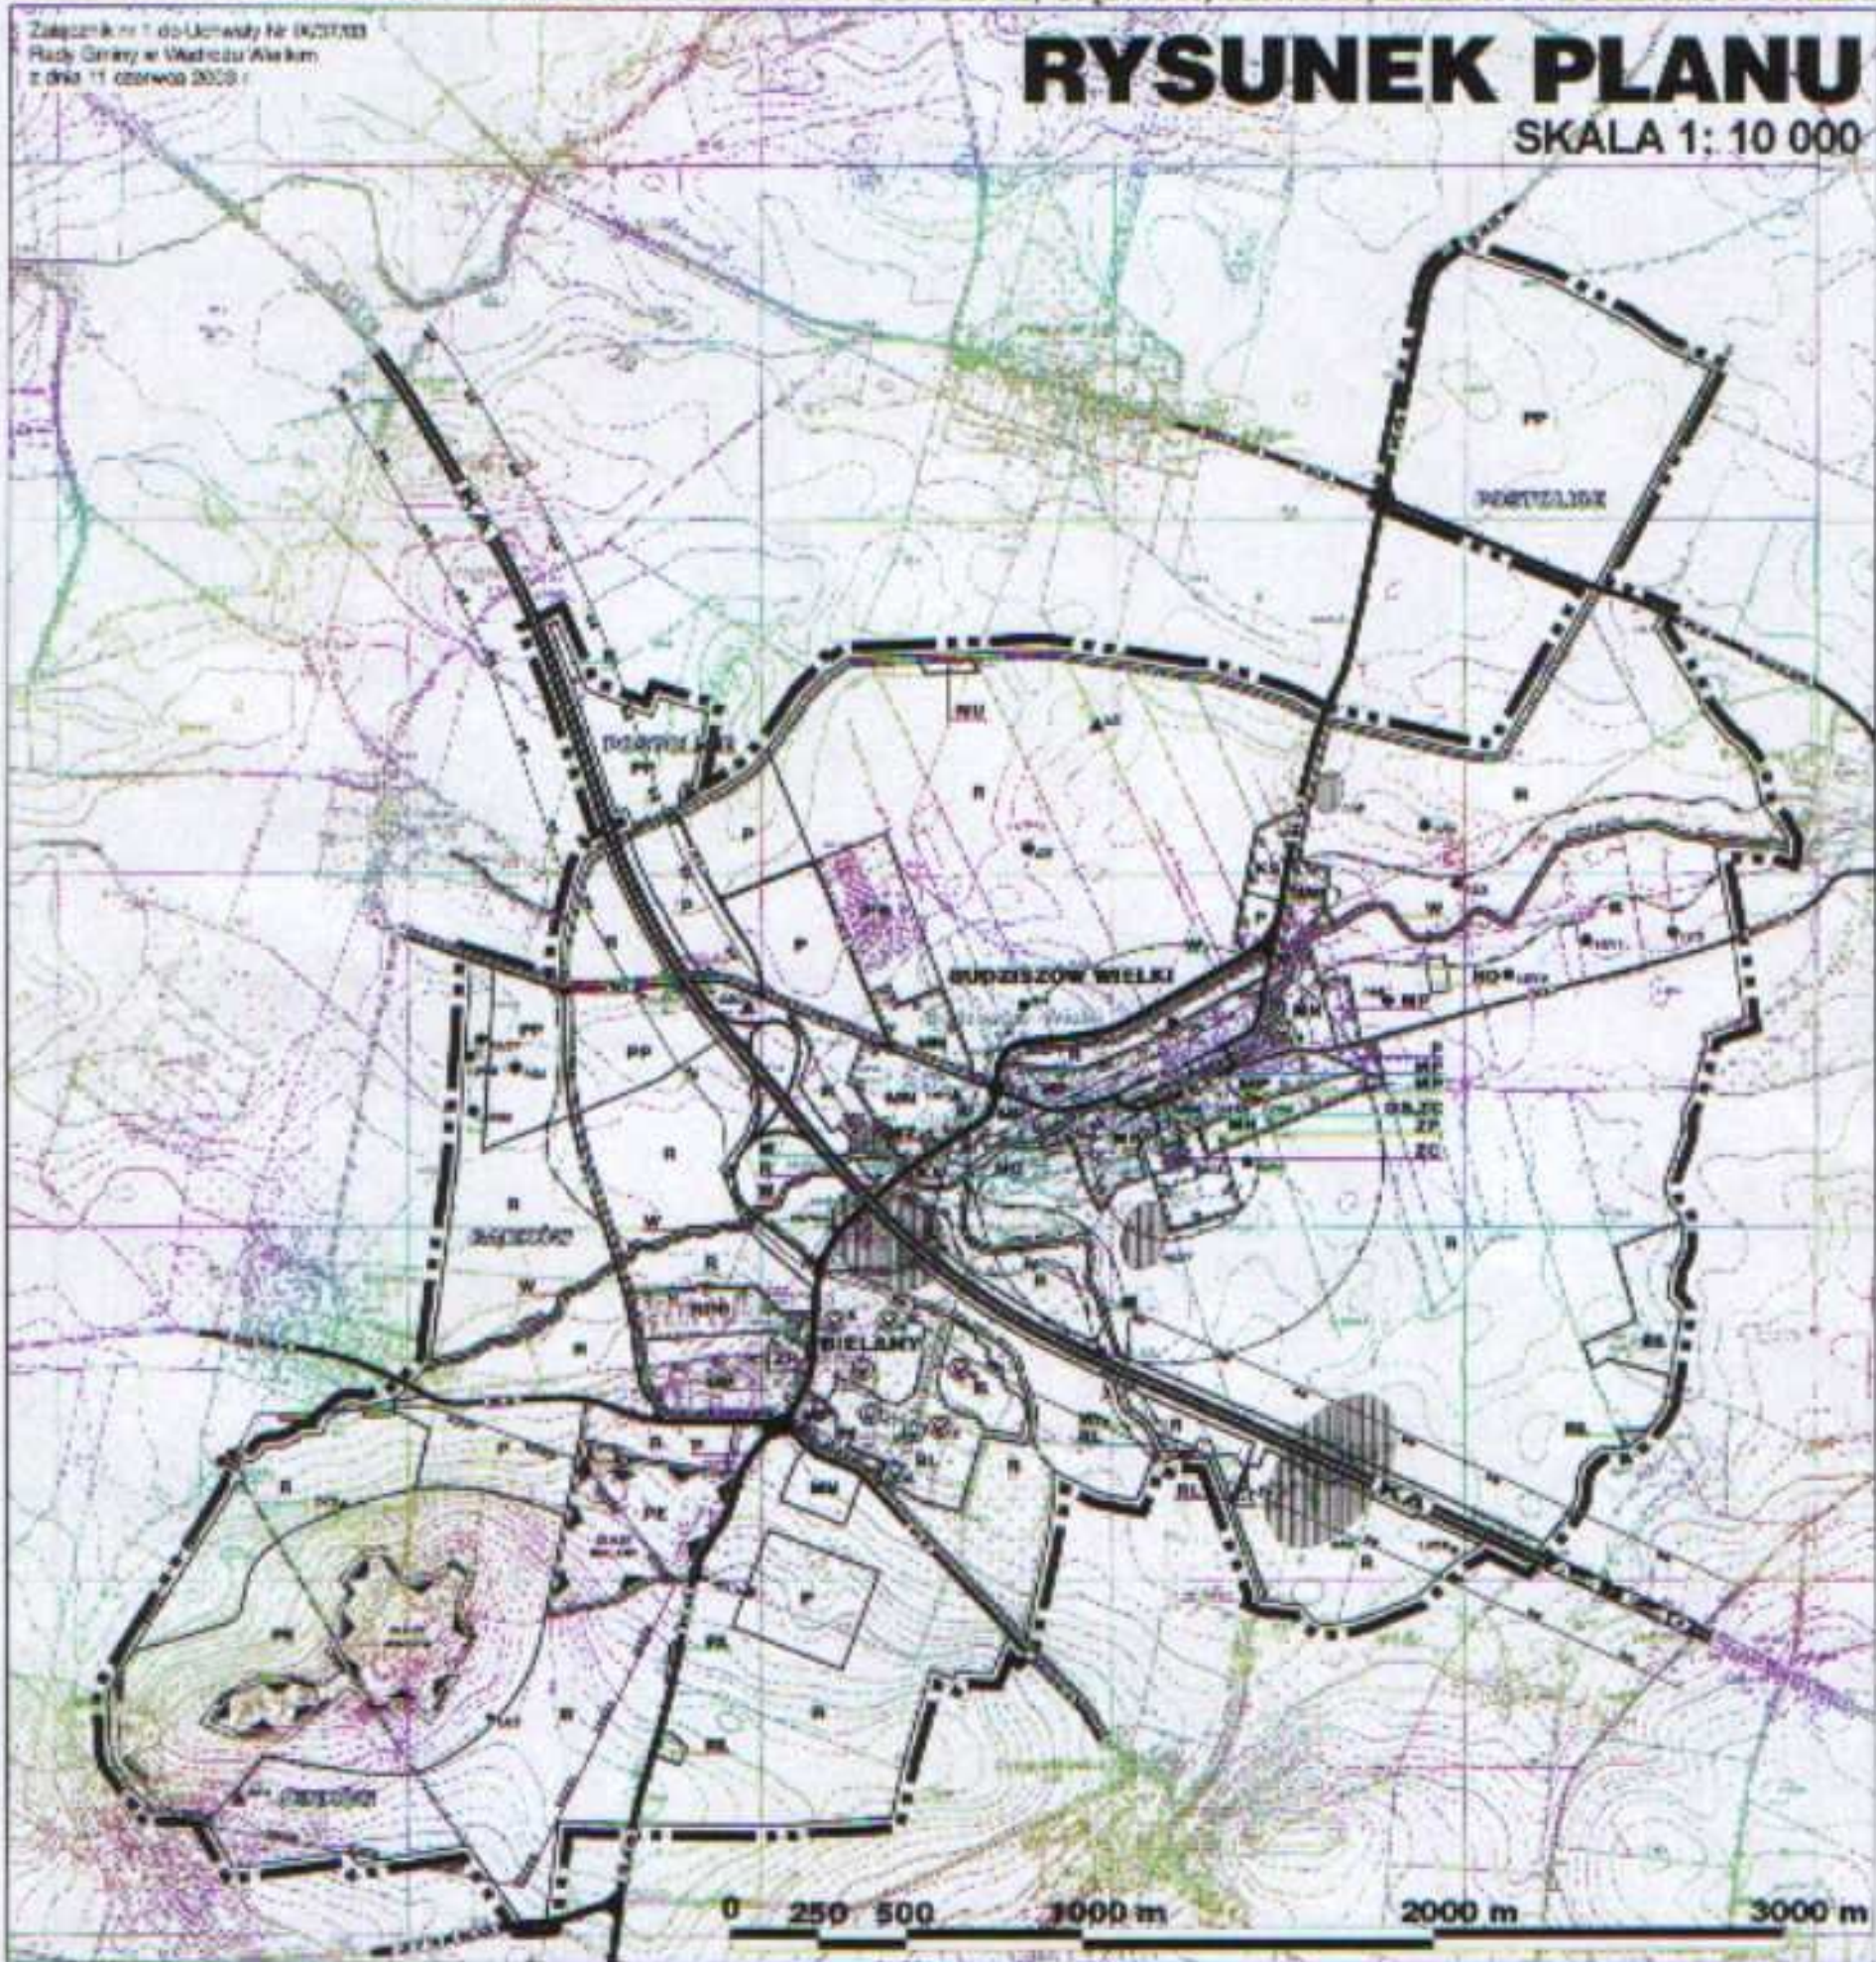

GMINA WĄDROŻE WIELKIE

MIEJSCOWY PLAN ZAGOSPODAROWANIA PRZESTRZENNEGO
 OBSZARÓW POŁOŻONYCH W MIEJSCOWOŚCIACH POSTOLICE, GADKÓW, JENKÓW, BIELANY I BUDZISZÓW WIELKI

Załącznik nr 1 do Uchwały Nr IX/217/03
 Rady Gminy w Wądrożu Wielkim
 z dnia 11 czerwca 2003 r.

RYSUNEK PLANU

SKALA 1: 10 000

LEGENDA

GRANICE FORMALNE

- GRANICE OBSZARU OCHRONY PŁYWAJĄCYCH
- GRANICE OBSZARU OCHRONY ŚRODOWISKA
- GRANICE OBSZARU OCHRONY ŚRODOWISKA KULTURYNOWEGO
- GRANICE OBSZARU OCHRONY ŚRODOWISKA KULTURYNOWEGO
- GRANICE OBSZARU OCHRONY ŚRODOWISKA KULTURYNOWEGO
- GRANICE OBSZARU OCHRONY ŚRODOWISKA KULTURYNOWEGO
- GRANICE OBSZARU OCHRONY ŚRODOWISKA KULTURYNOWEGO

RYSUNEK PLANU

SKALA 1: 10 000

WĄDROŻE WIELKIE